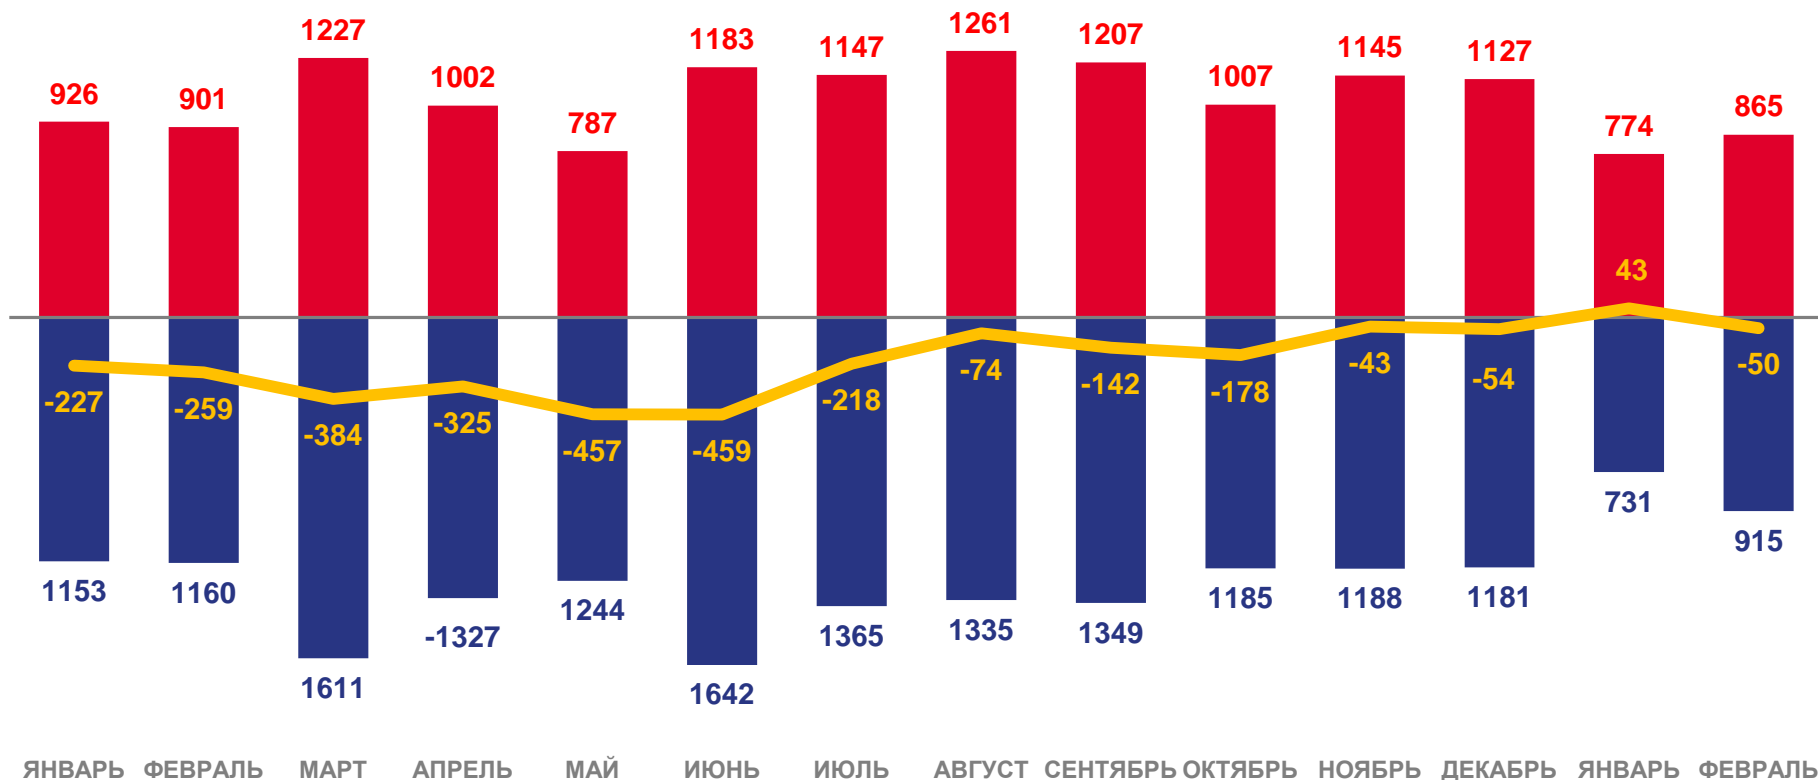

Камчатского края

за январь-февраль 2023 года

- 01 ОБЩИЕ ИТОГИ МИГРАЦИИ НАСЕЛЕНИЯ
- 02 ЧИСЛО ПРИБЫВШИХ МИГРАНТОВ
- 03 ЧИСЛО ВЫБЫВШИХ МИГРАНТОВ
- 04 МИГРАЦИОННЫЙ ПРИРОСТ (УБЫЛЬ)
- 05 МИГРАЦИЯ В ПРЕДЕЛАХ РОССИИ
- 06 МЕЖДУНАРОДНАЯ МИГРАЦИЯ С ГОСУДАРСТВАМИ-УЧАСТНИКАМИ СНГ

ОБЩИЕ ИТОГИ МИГРАЦИИ НАСЕЛЕНИЯ

ЧЕЛОВЕК

Показатели миграции населения

за январь-февраль 2023 года

-7

человек

Миграционный прирост (+),
убыль (-)

-0,2‰

в расчёте на 1000
человек населения

Коэффициент миграционного
прироста (+), убыли (-)

2022

2023

Число прибывших

Число выбывших

Миграционный прирост (+), убыль (-)

ЧИСЛО ПРИБЫВШИХ МИГРАНТОВ