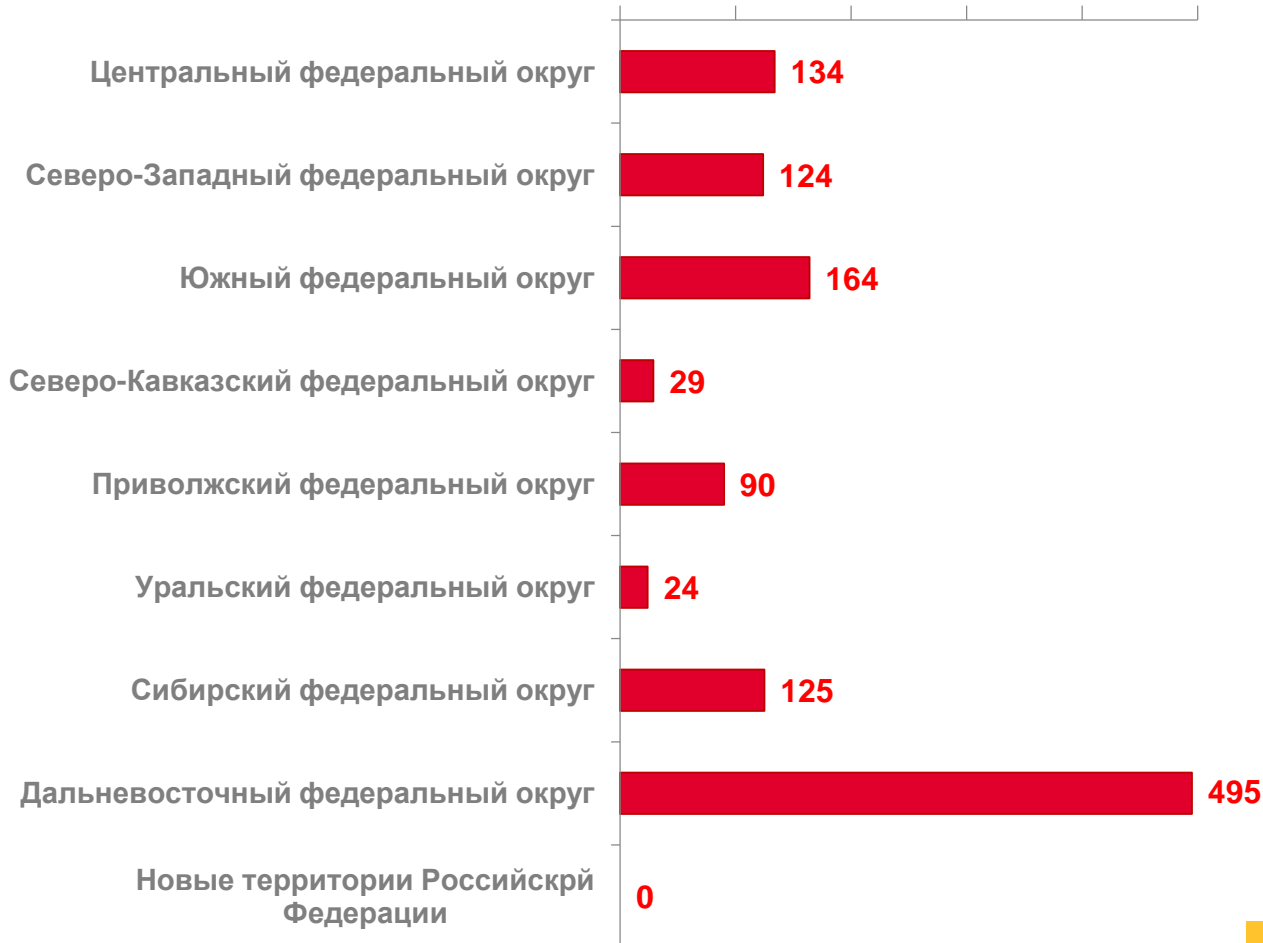

■ 2023

МИГРАЦИЯ В ПРЕДЕЛАХ РОССИИ

ЧЕЛОВЕК

Показатели миграционного движения населения за январь-февраль 2023 года

1224 человека

Прибыло

1185 человек

Выбыло

39 человек

Миграционный прирост (+), снижение (-) **562**

73,3%

Перемещение в пределах России

ПРИБЫВШИЕ

ВЫБЫВШИЕ

ИТОГИ МИГРАЦИОННОГО ОБМЕНА КАМЧАТСКОГО КРАЯ С ФЕДЕРАЛЬНЫМИ ОКРУГАМИ

ЯНВАРЬ-ФЕВРАЛЬ 2023 ГОДА, ЧЕЛОВЕК

В ПРЕДЕЛАХ
РФ

39

включая новые
территории РФ

+26

МЕЖДУНАРОДНАЯ МИГРАЦИЯ С ГОСУДАРСТВАМИ-УЧАСТНИКАМИ СНГ

ЯНВАРЬ-ФЕВРАЛЬ 2023 ГОДА, ЧЕЛОВЕК

Миграция с государствами-участниками СНГ

■ Прибывшие

■ Выбывшие

СРОК РЕГИСТРАЦИИ ПРИБЫВШИХ ИЗ СТРАН СНГ К МЕСТУ ПРЕБЫВАНИЯ