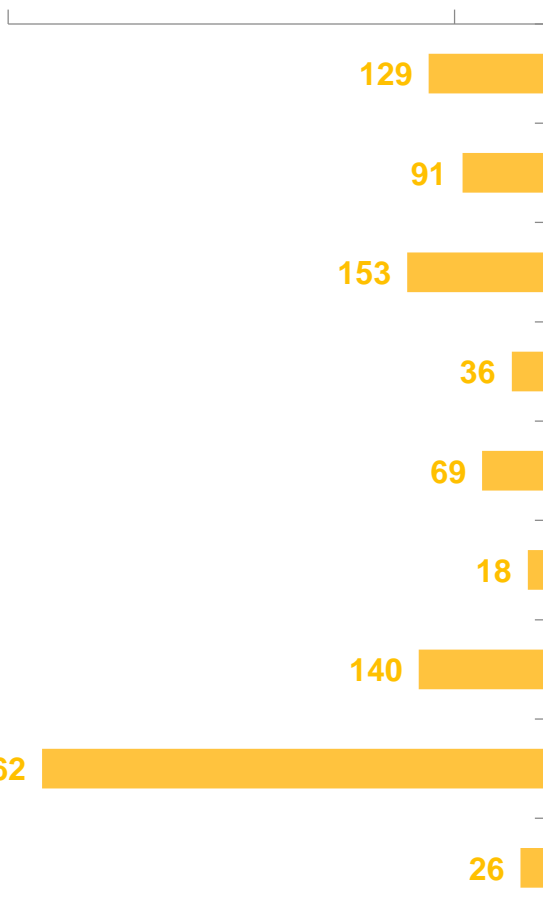

■ 2023

МИГРАЦИЯ В ПРЕДЕЛАХ РОССИИ

ЧЕЛОВЕК

Показатели миграционного движения населения за январь-февраль 2023 года

1224 человека

Прибыло

1185 человек

Выбыло

39 человек

Миграционный прирост (+), снижение (-) **562**

73,3%

Перемещение в пределах России

ПРИБЫВШИЕ

ВЫБЫВШИЕ

ИТОГИ МИГРАЦИОННОГО ОБМЕНА КАМЧАТСКОГО КРАЯ С ФЕДЕРАЛЬНЫМИ ОКРУГАМИ

ЯНВАРЬ-ФЕВРАЛЬ 2023 ГОДА, ЧЕЛОВЕК

В ПРЕДЕЛАХ
РФ

39

включая новые
территории РФ

+26

МЕЖДУНАРОДНАЯ МИГРАЦИЯ С ГОСУДАРСТВАМИ-УЧАСТНИКАМИ СНГ

ЯНВАРЬ-ФЕВРАЛЬ 2023 ГОДА, ЧЕЛОВЕК

Миграция с государствами-участниками СНГ

■ Прибывшие