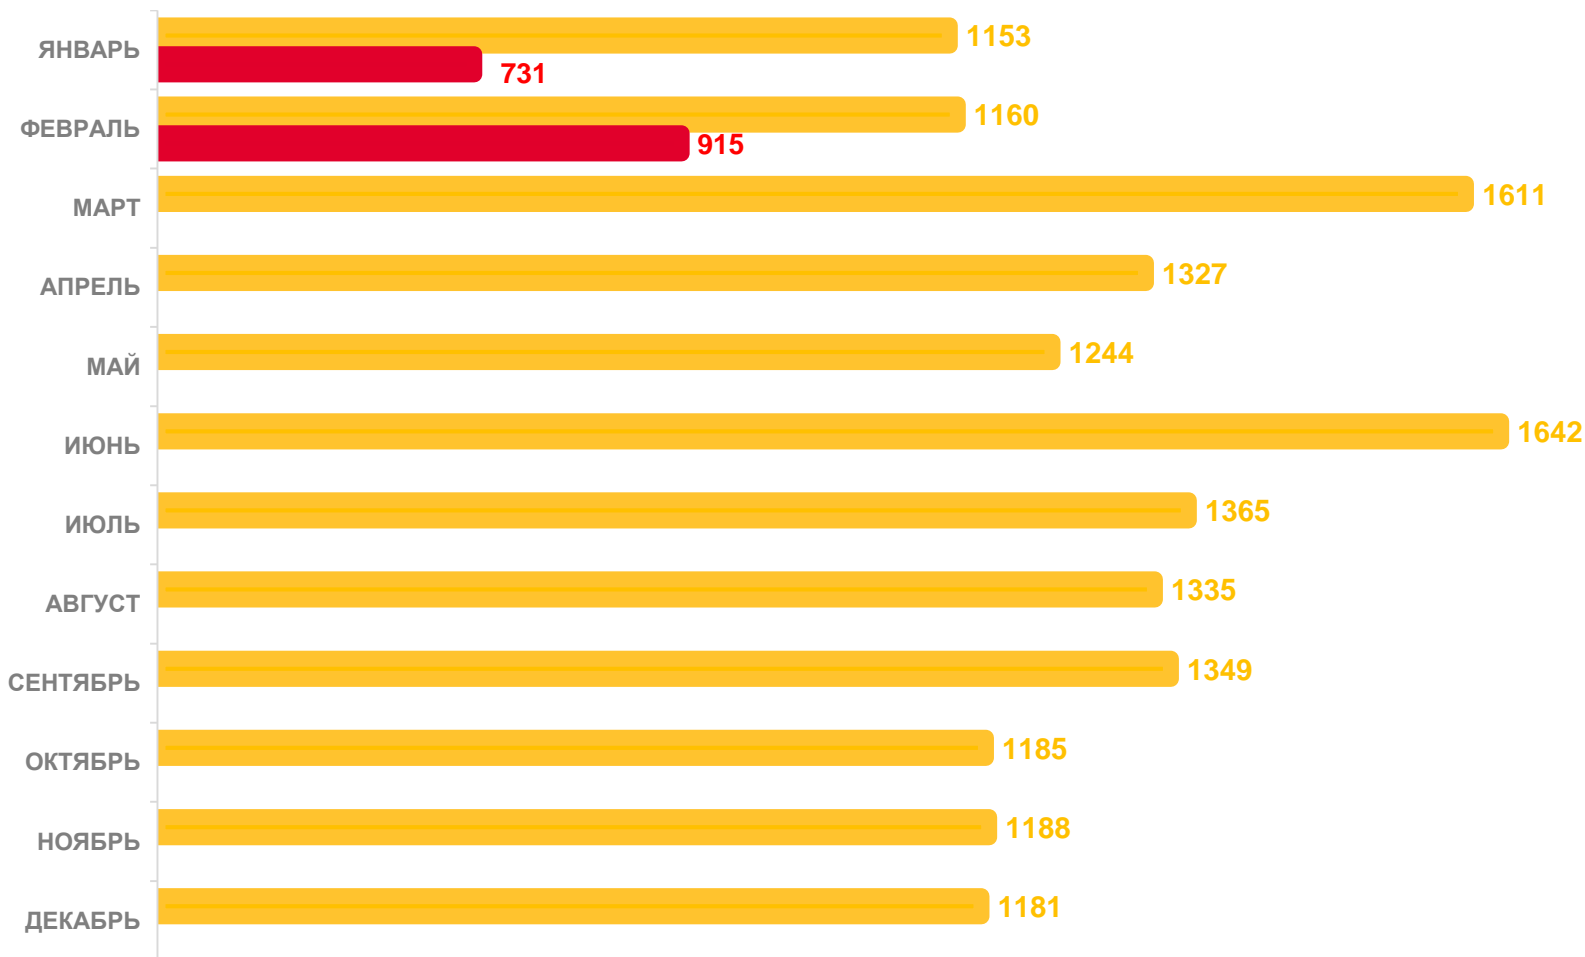

человек

Выбыло

35,3%

в расчете на 1000 человек населения

Коэффициент выбытия

-28,8%

Изменение к январю-февралю 2022 года

■ 2022

■ 2023

МИГРАЦИЯ В ПРЕДЕЛАХ РОССИИ

ЧЕЛОВЕК

Показатели миграционного движения населения за январь-февраль 2023 года

1224 человека

Прибыло

1185 человек

Выбыло

В ПРЕДЕЛАХ
РФ

39

включая новые
территории РФ

+26

МЕЖДУНАРОДНАЯ МИГРАЦИЯ С ГОСУДАРСТВАМИ-УЧАСТНИКАМИ СНГ

ЯНВАРЬ-ФЕВРАЛЬ 2023 ГОДА, ЧЕЛОВЕК

Миграция с государствами-участниками СНГ

■ Прибывшие