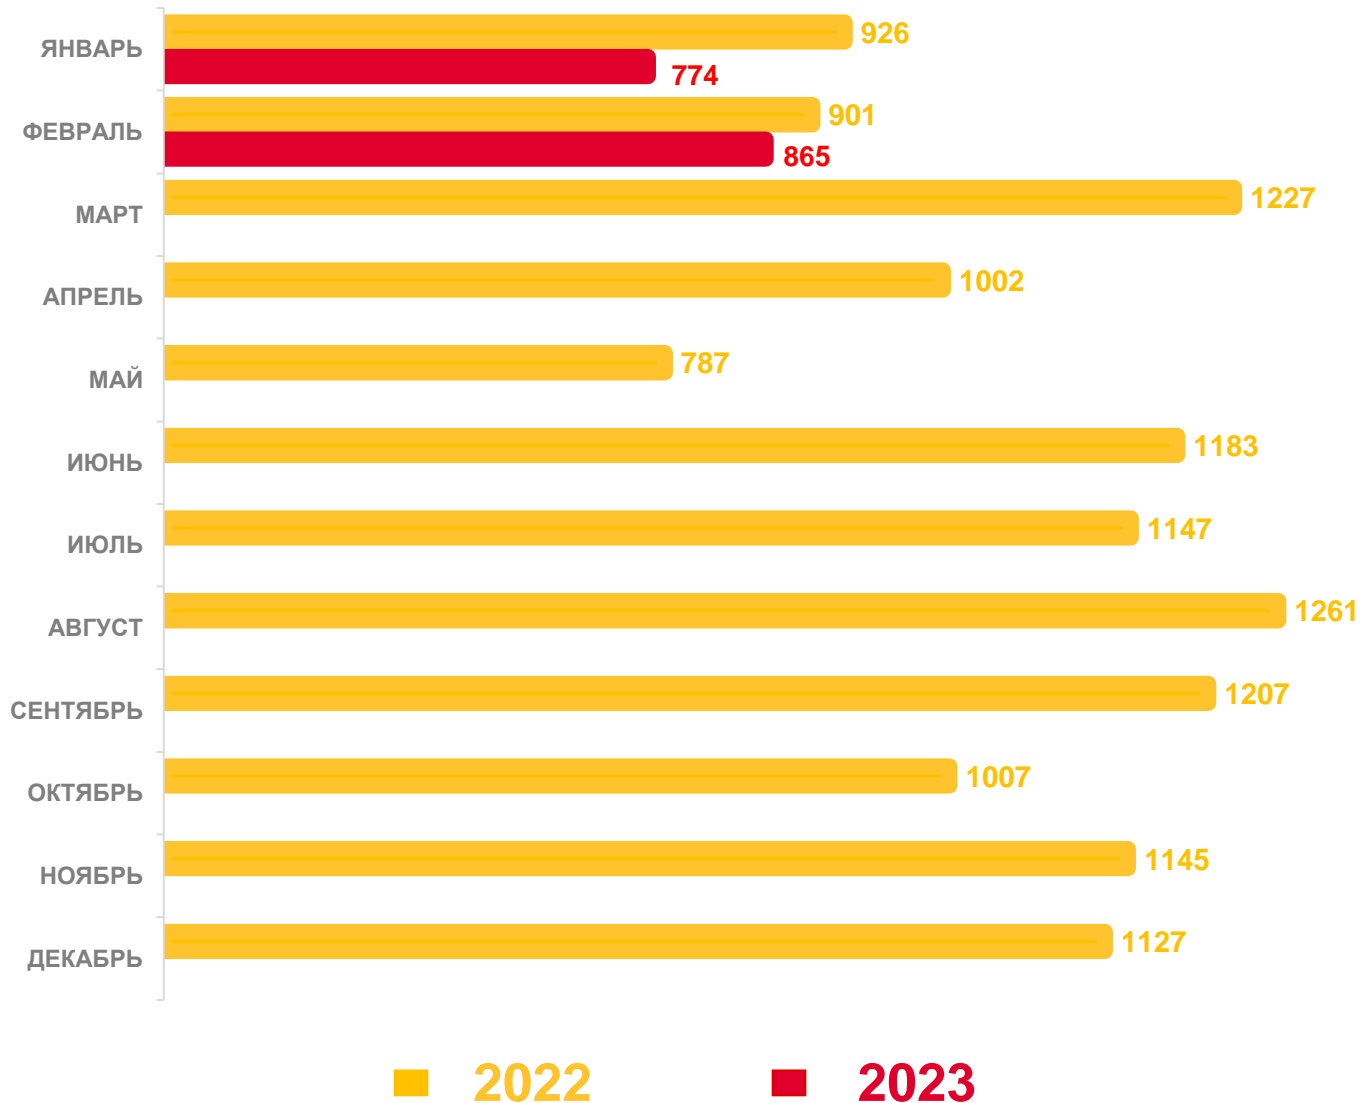

ЧИСЛО ПРИБЫВШИХ МИГРАНТОВ

ЧЕЛОВЕК

Показатели миграционного движения населения

за январь-февраль 2023 года

1639

человек

Прибыло

35,1 %

в расчете на 1000 человек населения

Коэффициент прибытия

-10,3%

Изменение к январю-февралю 2022 года