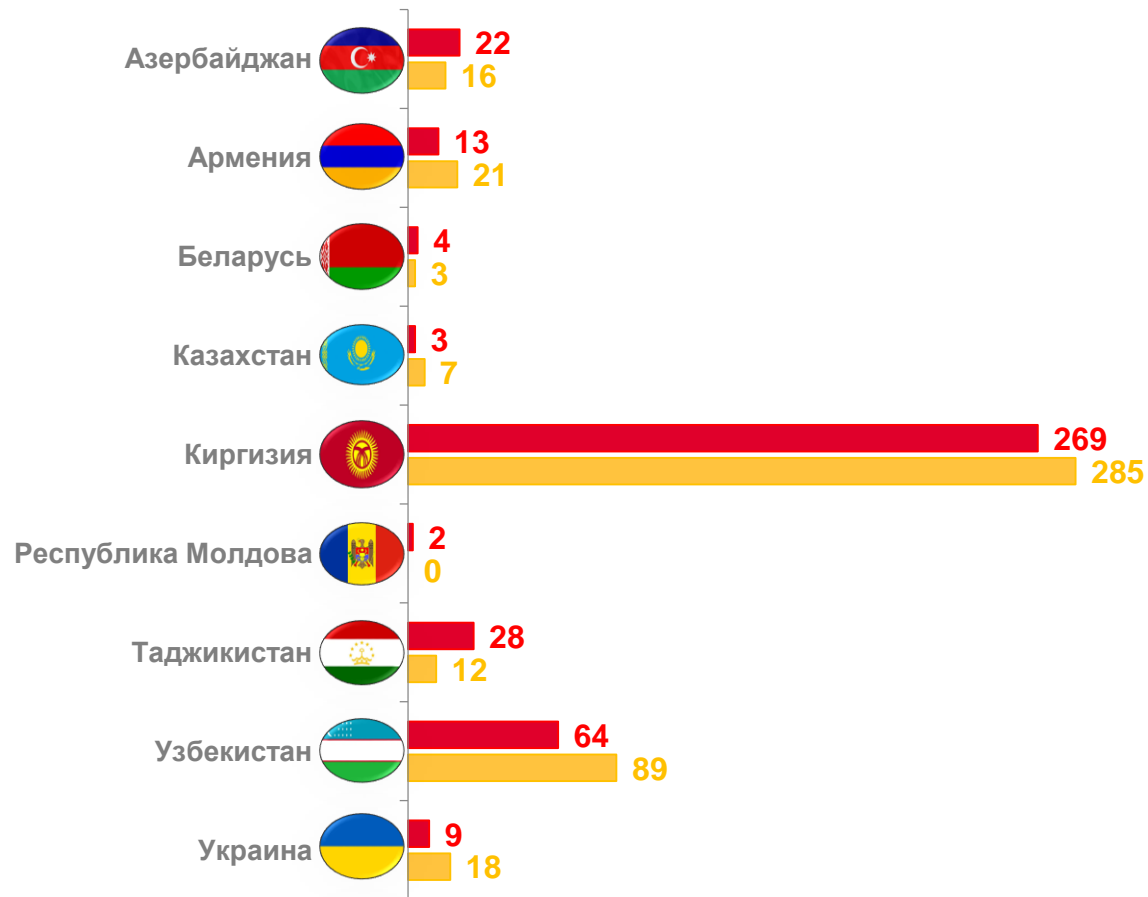

■ 2023

МИГРАЦИЯ В ПРЕДЕЛАХ РОССИИ

ЧЕЛОВЕК

Показатели миграционного движения населения за январь-февраль 2023 года

1224 человека

Прибыло

1185 человек

Выбыло

39 человек

Миграционный прирост (+), снижение (-) **562**

73,3%

Перемещение в пределах России

ПРИБЫВШИЕ

ВЫБЫВШИЕ

ИТОГИ МИГРАЦИОННОГО ОБМЕНА КАМЧАТСКОГО КРАЯ С ФЕДЕРАЛЬНЫМИ ОКРУГАМИ

ЯНВАРЬ-ФЕВРАЛЬ 2023 ГОДА, ЧЕЛОВЕК

В ПРЕДЕЛАХ
РФ

39

включая новые
территории РФ

+26

МЕЖДУНАРОДНАЯ МИГРАЦИЯ С ГОСУДАРСТВАМИ-УЧАСТНИКАМИ СНГ

ЯНВАРЬ-ФЕВРАЛЬ 2023 ГОДА, ЧЕЛОВЕК

Миграция с государствами-участниками СНГ

■ Прибывшие

■ Выбывшие

СРОК РЕГИСТРАЦИИ ПРИБЫВШИХ ИЗ СТРАН СНГ К МЕСТУ ПРЕБЫВАНИЯ